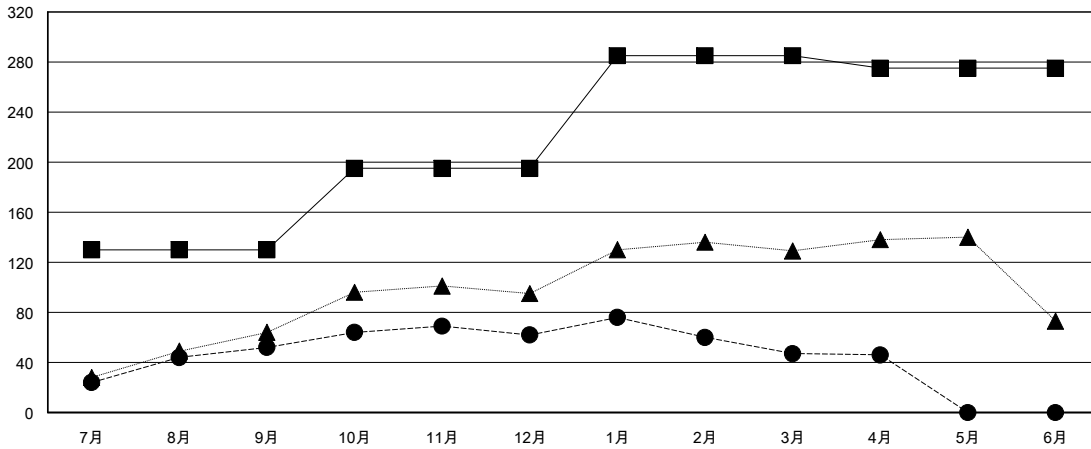

会員目標及び実績累計

解散クラブ: 1	53 CLUBS OF 72 一名以上の新会員を登録	男女別
退会者		男性 1,948 (76.33%)
物故会員 26		女性 604 (23.67%)
クラブ解散 11	会員累計データを見るには、ここをクリック	世帯主/家族会員合計 1,039
その他 100		国際会費半額の家族会員 559
合計 137